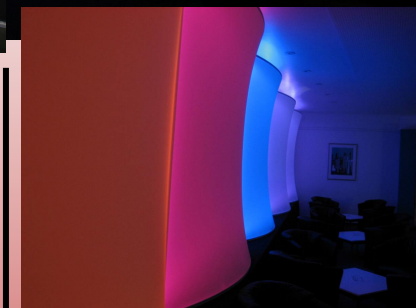

Raumwunder Easy Walls

Wir haben unseren Bestand erweitert! Nutzen Sie jetzt Ihre Chance und sichern Sie sich Ihre Easy Wall für Ihr Kundenevent oder Ihre Jubiläumsveranstaltung.

Flexibel und kombinierbar ist die Easy Wall als reine Dekoration oder als Raumteiler einsetzbar. Die einzelnen Elemente können aneinander gebaut werden und damit beliebig lange Abtrennungen geschaffen werden. Um die Wände individuell dem Kundenwunsch entsprechend einzusetzen, ist die Ausleuchtung in beliebigen Farben bzw. mit Farbwechsel möglich. Die strahlenden Wände erzeugen ein stillvolles und dekoratives Bild.

Egal ob als Raum-im-Raum-Konzept, in Lounges oder auf Bühnen: Easy Walls erzeugen Atmosphäre!!!

Produktinformationen:

- ✓ Maße: 2,50m breit x 2,20m hoch
- ✓ Formschöner Eyecatcher
- ✓ Einfach montierbar
- ✓ Leichtes Streckprinzip
- ✓ LED-Beleuchtung integrierbar
- ✓ Als Projektionsfläche einsetzbar