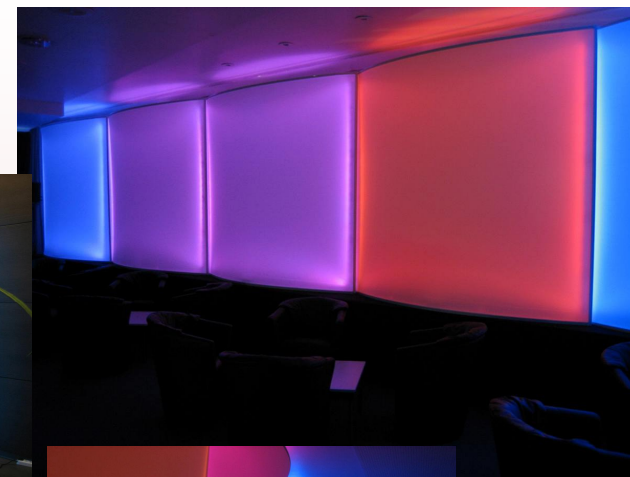

Raumwunder Easy Walls

Wir haben unseren Bestand erweitert! Nutzen Sie jetzt Ihre Chance und sichern Sie sich Ihre Easy Wall für Ihr Kundenevent oder Ihre Jubiläumsveranstaltung.

Flexibel und kombinierbar ist die Easy Wall als reine Dekoration oder als Raumteiler einsetzbar. Die einzelnen Elemente können aneinander gebaut werden und damit beliebig lange Abtrennungen geschaffen werden. Um die Wände individuell dem Kundenwunsch entsprechend einzusetzen, ist die Ausleuchtung in beliebigen Farben bzw. mit Farbwechsel möglich. Die strahlenden Wände erzeugen ein stillvolles und dekoratives Bild.

Egal ob als Raum-im-Raum-Konzept, in Lounges oder auf Bühnen: Easy Walls erzeugen Atmosphäre!!!

Produktinformationen:

- ✓ Maße: 2,50m breit x 2,20m hoch
- ✓ Formschöner Eyecatcher
- ✓ Einfach montierbar
- ✓ Leichtes Streckprinzip
- ✓ LED-Beleuchtung integrierbar
- ✓ Als Projektionsfläche einsetzbar