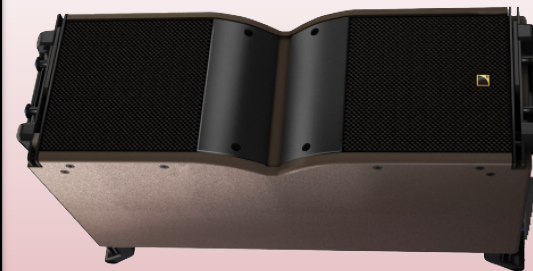

L-ACOUSTICS

Ton- und Lichtfabrik
Mario Möller
Michaelsteiner Straße 29b
38889 Blankenburg

Telefon: 03944-623 26
Fax: 03944-35 18 07
Mail: tlfabrik@aol.com
www.tolifa.de

Wir freuen uns über Nachwuchs: Ihr Name ist KARA

Neu im Verleih: KARA

Wir haben unser Audio-Line-Up um die neueste Generation Lautsprecher aus dem Hause L-ACOUSTICS erweitert: Das Line-Array L-ACOUSTICS KARA und die SB28 Subs stehen ab sofort im Mietpool zur Verfügung. Gegenüber dem Vorgängermodell bieten die neuen Lautsprecher drei Dezibel mehr Output bei sechs Kilogramm weniger Gewicht mit integrierten Riggingteilen. Die Qualität der horizontalen Abdeckung über den gesamten Frequenzbereich sorgt zudem für Begeisterung. Ab sofort zählen wir zum offiziellen „Rental Network“ von L-ACOUSTICS. Über das Netzwerk garantiert das französische Unternehmen auch seinen Kunden im Ausland einen optimalen Service. Überzeugen Sie sich von unserem Nachwuchs.

Produktinformationen:

- Frequenzgang: 55Hz -20 kHz
- Abstrahlverhalten:
Horizontal: 110° symmetrisch
Vertikal: Curvingabhängig
- Max. Schalldruckpegel: 139dB
- Belastbarkeit RMS: LF 450W,
HF: 80W
- Abmessung: BxH/HxT
730x250/164x482mm
- Gewicht je Top: 26 kg