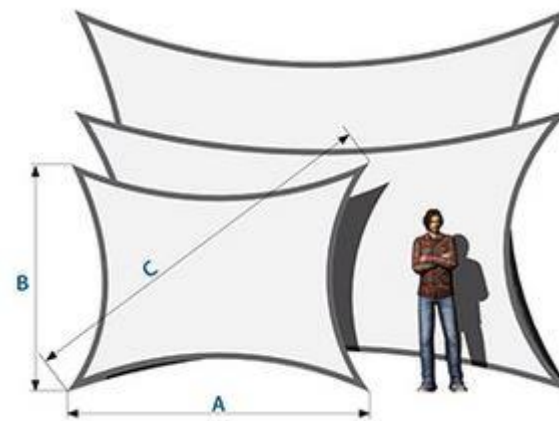

Segel Berlin

Projektions- und Bühnensegel Große Fläche ideal für Projektionen

Die großen Bühnensegel können den gesamten Bühnenbereich überspannen und gleichzeitig als Projektions- oder Lichtspielfläche genutzt werden. Durch zusätzliche Spannungspunkte können die Segel auch an spezielle Bühnenarchitekturen angepasst werden.

TECHNICAL FACTS:

- Maße: 5,00 m breit x 3,80 m hoch
- Gewicht: 2,3 kg
- Pflegeleichtes Material
- Strapazierfähig
- Auf- und Rückprojektionsfähig
- Einsetzbar zur Raumgestaltung oder als Projektionsfläche
- Mittel zur Raumtrennung oder Raumverkleinerung